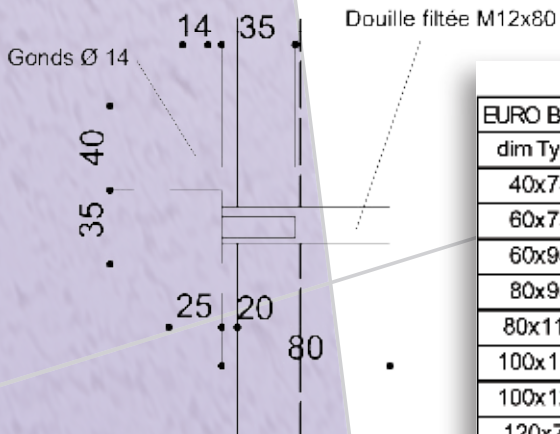

PRECADRE : EURO-BAIE

Positionnement des gonds: (2 gonds)

Détail de gond

Dimensions précadre EURO-BAIE

EURO BAIE	largeurs			hauteurs				
	L	M	N	O	P	Q	T	U
40x75	465	112,5	112,5	787	162,5	207,5	35	418
60x75	665	112,5	112,5	787	162,5	207,5	35	418
60x95	665	112,5	112,5	987	162,5	207,5	35	618
80x95	865	112,5	112,5	987	162,5	207,5	35	618
80x115	865	112,5	112,5	1187	162,5	207,5	35	818
100x115	1065	112,5	112,5	1187	162,5	207,5	35	818
100x125	1065	112,5	112,5	1287	162,5	207,5	35	918
120x75	1265	112,5	112,5	787	162,5	207,5	35	418
120x125	1265	112,5	112,5	1287	162,5	207,5	35	918