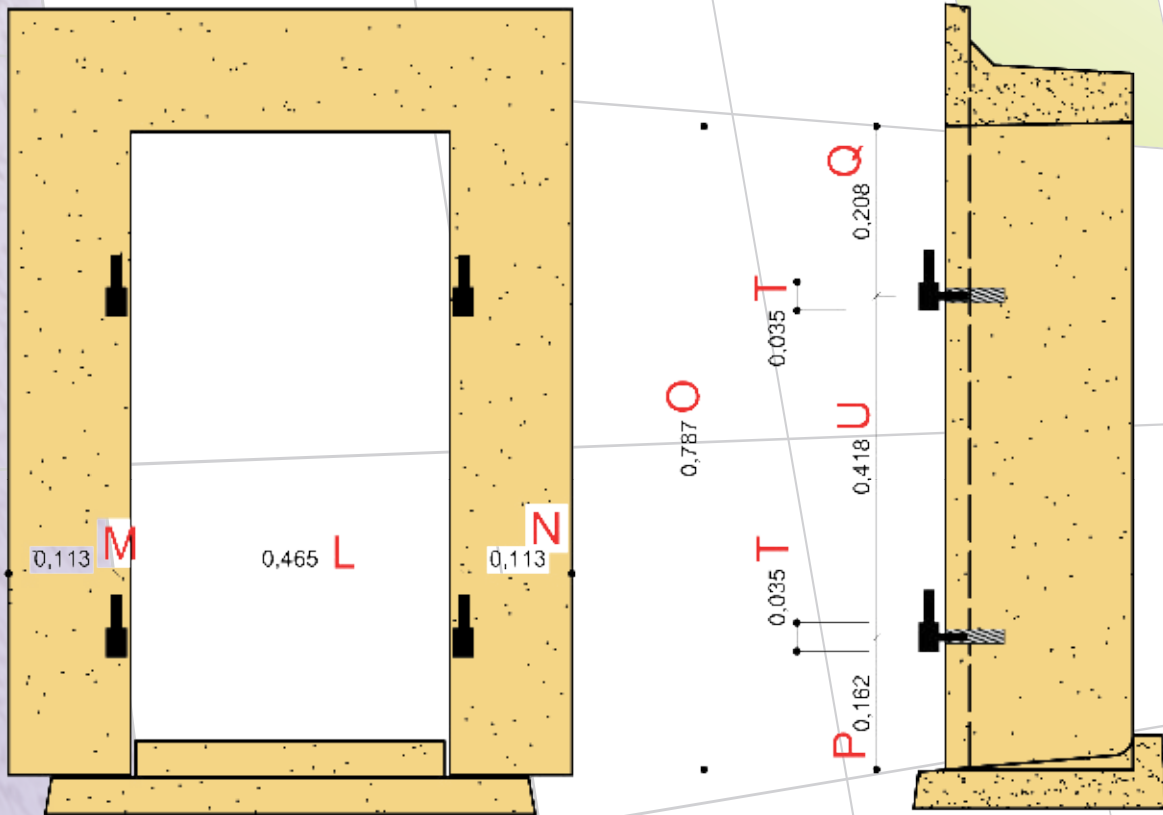

PRECADRE : EURO-BAIE

Positionnement des gonds: (2 gonds)

Détail de gond

Dimensions précadre EURO-BAIE

EURO BAIE	largeurs			hauteurs				
	L	M	N	O	P	Q	T	U
40x75	465	112,5	112,5	787	162,5	207,5	35	418
60x75	665	112,5	112,5	787	162,5	207,5	35	418
60x95	665	112,5	112,5	987	162,5	207,5	35	618
80x95	865	112,5	112,5	987	162,5	207,5	35	618
80x115	865	112,5	112,5	1187	162,5	207,5	35	818
100x115	1065	112,5	112,5	1187	162,5	207,5	35	818
100x125	1065	112,5	112,5	1287	162,5	207,5	35	918
120x75	1265	112,5	112,5	787	162,5	207,5	35	418
120x125	1265	112,5	112,5	1287	162,5	207,5	35	918