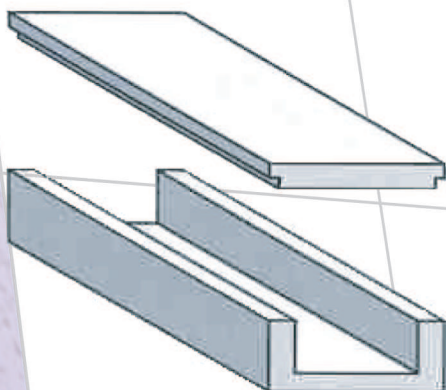

PRODUITS SPECIAUX

CANIVEAUX

	CANIVEAUX	COUVERCLE
Dimension	Poids	Poids
15x15x100	54 kg	28 kg
15x35x100	74 kg	53 kg
40x25x100	127 kg	61 kg

ROND D'ARBRE

ROND D'ARBRE			
Hauteur	Epaisseur	Diamètre Int.	poids
19 cm	5 cm	80 cm	34 kg

POINTE DE DIAMANT

POINTE DE DIAMANT		
Longueur	Largeur	Poids
40 cm	40 cm	32 kg