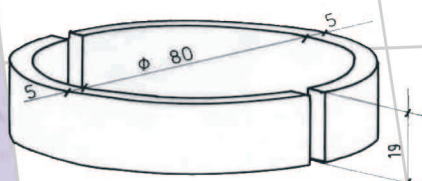

PRODUITS SPECIAUX

CANIVEAUX

	CANIVEAUX	COUVERCLE
Dimension	Poids	Poids
15x15x100	54 kg	28 kg
15x35x100	74 kg	53 kg
40x25x100	127 kg	61 kg

ROND D'ARBRE

ROND D'ARBRE			
Hauteur	Epaisseur	Diamètre Int.	poids
19 cm	5 cm	80 cm	34 kg

POINTE DE DIAMANT

POINTE DE DIAMANT		
Longueur	Largeur	Poids
40 cm	40 cm	32 kg