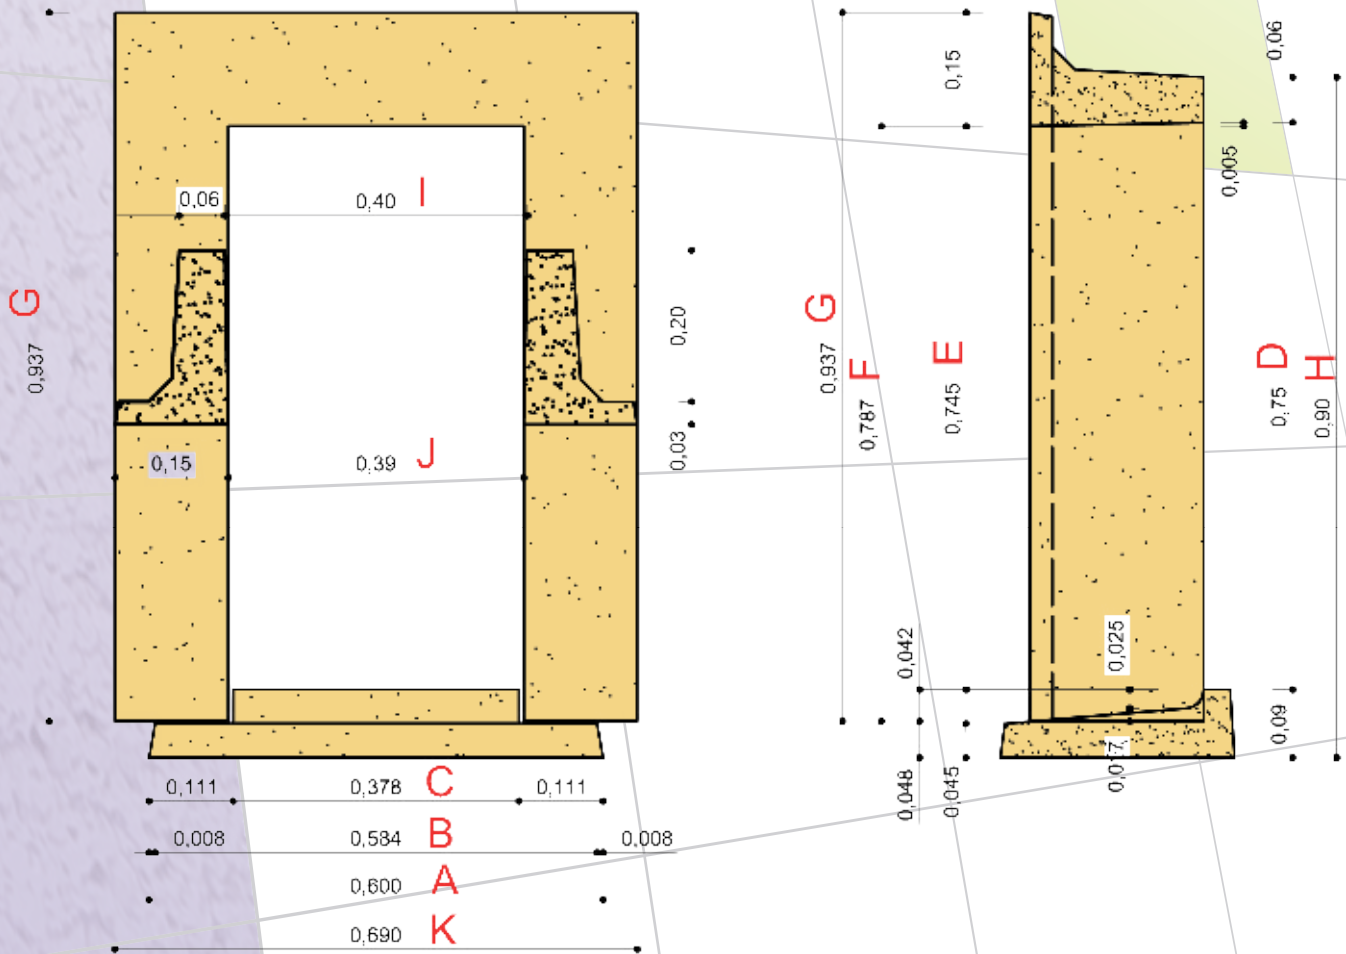

Dimensions

Dimensions précadre EURO-BAIE											
EURO BAIE dim Type	largeurs			hauteurs					largeurs		
	A	B	C	D	E	F	G	H	I	J	K
40x95	600	584	378	750	745	787	937	900	400	390	690
60x75	800	784	578	750	745	787	937	900	600	590	890
60x95	800	784	578	950	945	987	1137	1100	600	590	890
80x95	1000	984	778	950	945	987	1137	1100	800	790	1090
100x115	1200	1184	978	1150	1145	1187	1337	1300	1000	990	1290
100x125	1200	1184	978	1250	1245	1287	1437	1400	1000	990	1290
120x75	1400	1384	1178	750	745	787	937	900	1200	1190	1490
120X125	1400	1384	1178	1250	1245	1287	1437	1400	1200	1190	1490
140x215	1600	1584	1378	2150	2145	2187	2337	2300	1400	1390	1690
160X215	1600	1584	1378	2150	2145	2187	2337	2300	1600	1590	1890
180X215	2000	1984	1778	2150	2145	2187	2337	2300	1800	1790	2090