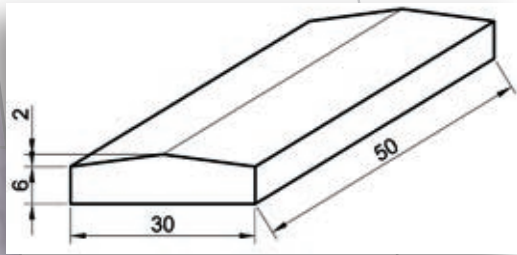

CHAPERON

CHAPERON		
Dimension	Quantité / Palettes	Poids
30x8x50	60 u/palettes	26 kg

CHAPITEAU

CHAPITEAU		
Dimension ext.	Trou int.	Poids
51x51x10	20x20	42 kg

SOCLE A POUBELLE

SOCLE A POUBELLE		
Designation	Dimension	poids
Simple	1630x1130x120	382 kg
Double	1800x1400x120	530 kg