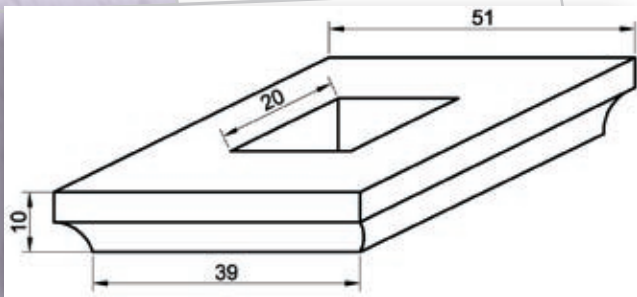

CHAPERON

CHAPERON		
Dimension	Quantité / Palettes	Poids
30x8x50	60 u/palettes	26 kg

CHAPITEAU

CHAPITEAU		
Dimension ext.	Trou int.	Poids
51x51x10	20x20	42 kg

SOCLE A POUBELLE

SOCLE A POUBELLE		
Designation	Dimension	poids
Simple	1630x1130x120	382 kg
Double	1800x1400x120	530 kg