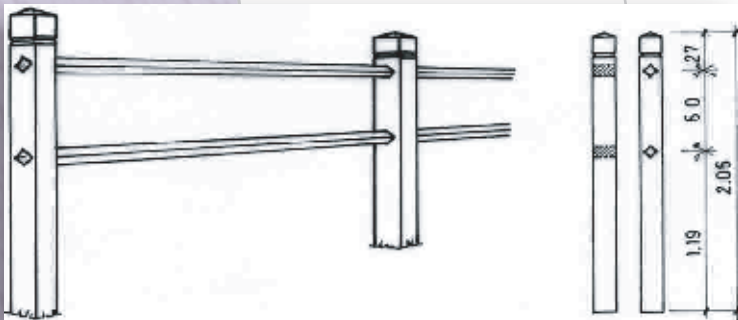

POTEAU RANCH N°1

POTEAU RANCH N°1		
SECTION	HAUTEUR	POIDS
14x14	160	79 kg
14x14	180	89 kg
14x14	200	99 kg

Montage :

- 2 lisses Ranch, section 18x4, longueur 192, poids 34 kg.

POTEAU RANCH N°2

POTEAU RANCH N°2		
SECTION	HAUTEUR	POIDS
14x14	160	79 kg
14x14	180	89 kg
14x14	200	99 kg

Montage :

- 2 lisses Gardes-corps, section 8x8, longueur 198, poids 31 kg.