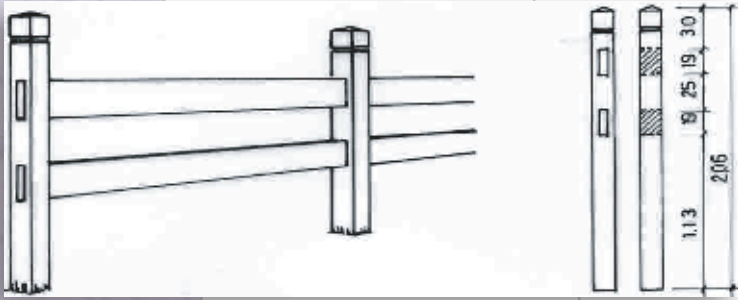

POTEAU RANCH N°1

POTEAU RANCH N°1		
SECTION	HAUTEUR	POIDS
14x14	160	79 kg
14x14	180	89 kg
14x14	200	99 kg

Montage :

- 2 lisses Ranch, section 18x4, longueur 192, poids 34 kg.

POTEAU RANCH N°2

POTEAU RANCH N°2		
SECTION	HAUTEUR	POIDS
14x14	160	79 kg
14x14	180	89 kg
14x14	200	99 kg

Montage :

- 2 lisses Gardes-corps, section 8x8, longueur 198, poids 31 kg.